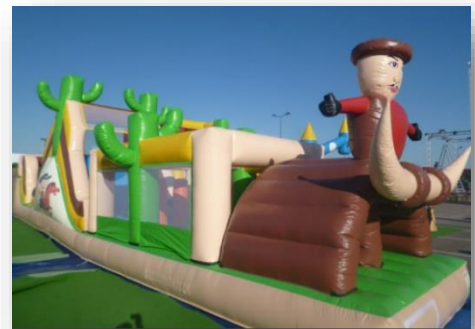

KERMESSE

SAMEDI 25 JUIN

MONTAGNOLE
Plaine des jeux

10h-19h

Structures gonflables,
jeux en bois, pêche aux canards
et bien d'autres surprises...

AAEM
Association des
parents d'élèves

Barbecue party et buvette